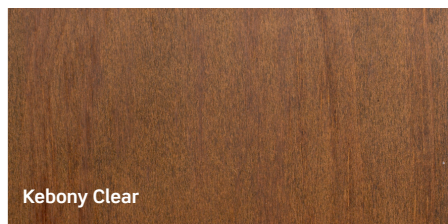

Kebony Clear