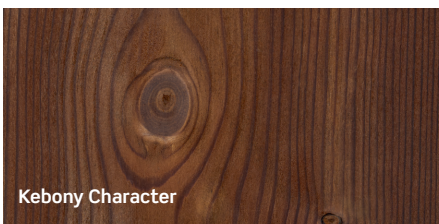

Kebony Clear

Neues Holz

Kebony Character