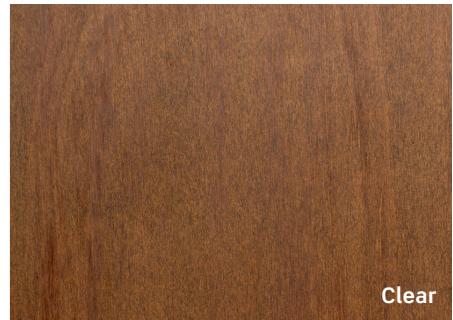

Kebony Holzarten: Clear & Character

UNBEHANDELTES HOLZ

KEBONY NEU

KEBONY VERWITTERT