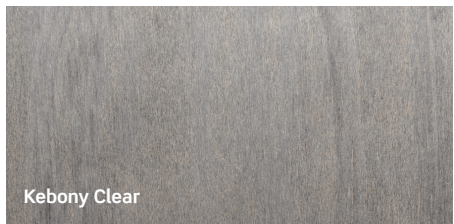

Kebony Clear